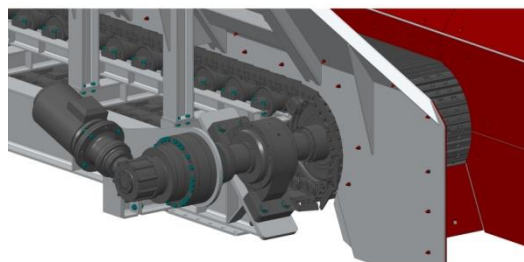

MININGLAND
Quality is our aim

- ALIMENTADOR DE PLACAS
- APRON FEEDER
- ALIMENTATEUR À PLAQUES

AF

CARACTERÍSTICAS PRINCIPALES

Teniendo en cuenta la problemática alimentación de materiales con alto contenido de finos, especialmente con humedad o arcillas, la ingeniería de **MININGLAND** tiene desarrollada una completa gama de alimentadores de placas metálicas **AF**, que solucionan a la perfección esta problemática.

FABRICACIÓN

Chasis monobloc, fabricado en acero S-275-JR según Norma Europea EN-10025, electrosoldado con soldadura de hilo continuo.

MECANISMO

Ruedas tractoras, ruedas tensoras rodillos, cadenas y placas tipo BULLDOZER, con engrase a vida, robustas y que eliminan las labores de mantenimiento y engrase. El eje motriz está sobredimensionado fabricado en acero F-1252, soportado sobre rodamientos de doble hilera de rodillos a rótula. Los rodillos tensores se accionan con bomba de engrase.

TRANSMISIÓN

Compuesta por motor-brida, reductor epicycloidal fijado a eje motriz mediante anillos de presión.

ENCAUZADOR

Para el correcto guiado y recepción de material, monta un encauzador a todo lo largo de la cadena, de construcción extra-reforzada.

SUMINISTRAMOS BAJO DEMANDA CUALQUIER LONGITUD Y ANCHO DE ALIMENTADOR

Los modelos más estandarizados son:

MODELO	LONGITUD mm	ANCHO mm	POTENCIA Kw	PESO Kg
AF-410	4000	1000	11	10000
AF-411	4000	1100	11	10500
AF-412	4000	1200	11	11000
AF-610	6000	1000	18,5	13000
AF-611	6000	1100	18,5	14000
AF-612	6000	1200	18,5	15000
AF-613	6000	1300	18,5	16000
AF-814	8000	1400	30	21000
AF-816	8000	1600	30	23000
AF-818	8000	1800	37	25000
AF-820	8000	2000	37	27000