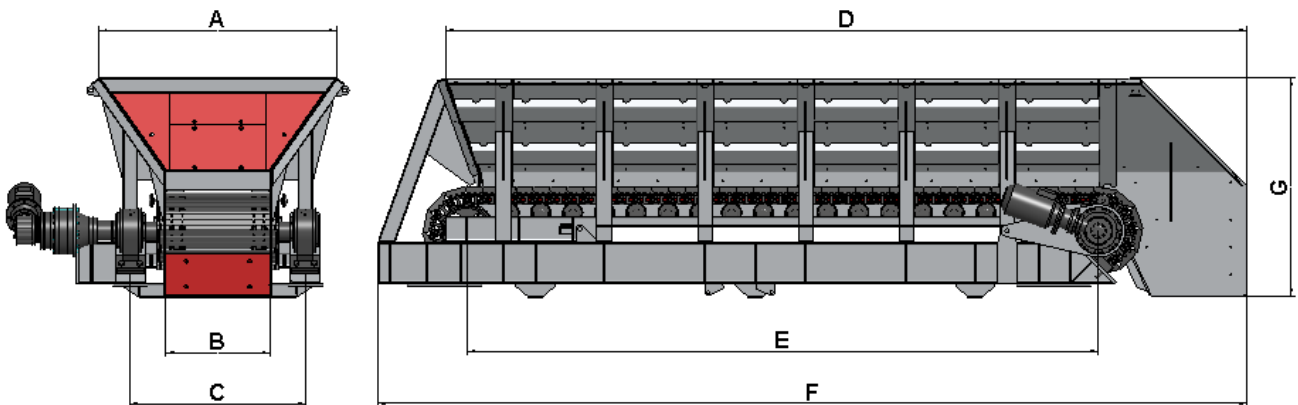

FABRICACIÓN

Chasis monobloc, fabricado en acero S-275-JR según Norma Europea EN-10025, electrosoldado con soldadura de hilo continuo.

MECANISMO

Ruedas tractoras, ruedas tensoras rodillos, cadenas y placas tipo BULLDOZER, con engrase a vida, robustas y que eliminan las labores de mantenimiento y engrase. El eje motriz está sobredimensionado fabricado en acero F-1252, soportado sobre rodamientos de doble hilera de rodillos a rótula. Los rodillos tensores se accionan con bomba de engrase.

TRANSMISIÓN

Compuesta por motor-brida, reductor epicycloidal fijado a eje motriz mediante anillos de presión.

ENCAUZADOR

Para el correcto guiado y recepción de material, monta un encauzador a todo lo largo de la cadena, de construcción extra-reforzada.

SUMINISTRAMOS BAJO DEMANDA CUALQUIER LONGITUD Y ANCHO DE ALIMENTADOR

Los modelos más estandarizados son:

MODELO	LONGITUD mm	ANCHO mm	POTENCIA Kw	PESO Kg
AF-410	4000	1000	11	10000
AF-411	4000	1100	11	10500
AF-412	4000	1200	11	11000
AF-610	6000	1000	18,5	13000
AF-611	6000	1100	18,5	14000
AF-612	6000	1200	18,5	15000
AF-613	6000	1300	18,5	16000
AF-814	8000	1400	30	21000
AF-816	8000	1600	30	23000
AF-818	8000	1800	37	25000
AF-820	8000	2000	37	27000